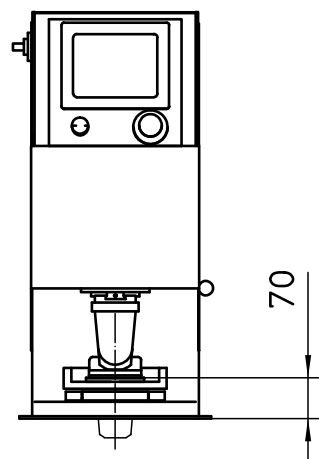

TASTIERA COMANDO  
ANTERIORE O POSTERIORE

DATI TECNICI

Peso 150 kg  
Alimentazione 400V 50/60Hz  
Assorbimento 2,2KW  
Corsa verticale tampone 120mm  
Corsa orizzontale clichè 100mm  
Dimensioni clichè 100x200mm  
Area stampa D.75mm  
Produzione oraria 3500/4000 battute

POSIZIONE PER  
SOSTITUZIONE  
NASTRO DI  
PULIZIA DEL  
TAMPONE

DENOMINAZIONE

INKPRINT KV09 1CE90

CORSA VERTICALE  
TAMPONE (mm)

120

Disegno di proprietà esclusiva di

**COMEC** Italia

Riproduzioni o cessioni interdette  
ai fini di legge