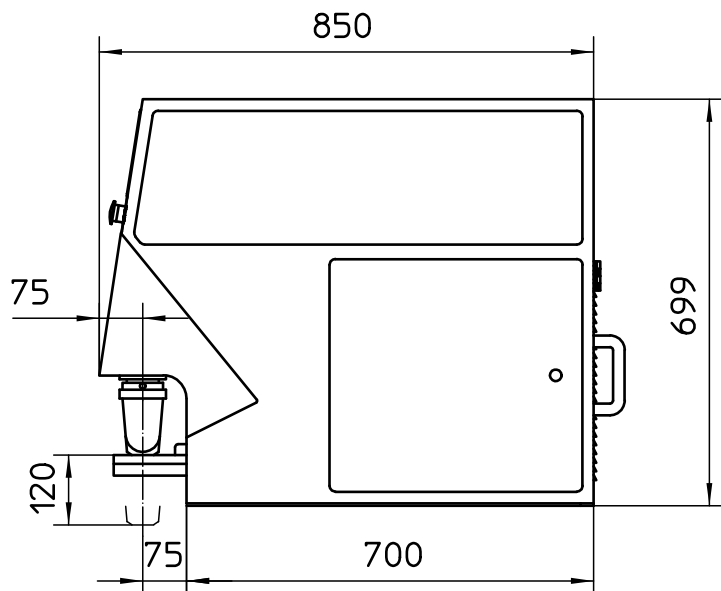

TASTIERA COMANDO  
ANTERIORE O POSTERIORE

DATI TECNICI

Peso 150 kg  
Alimentazione 400V 50/60Hz  
Assorbimento 2,2KW  
Corsa verticale tampone 120mm  
Corsa orizzontale clichè 100mm  
Dimensioni clichè 100x200mm  
Area stampa D.75mm  
Produzione oraria 3500/4000 battute

POSIZIONE PER  
SOSTITUZIONE  
NASTRO DI  
PULIZIA DEL  
TAMPONE

DENOMINAZIONE

INKPRINT KV09 1CE90

CORSA VERTICALE  
TAMPONE (mm)

120

Disegno di proprietà esclusiva di

**COMEC** Italia

Riproduzioni o cessioni interdette  
ai fini di legge