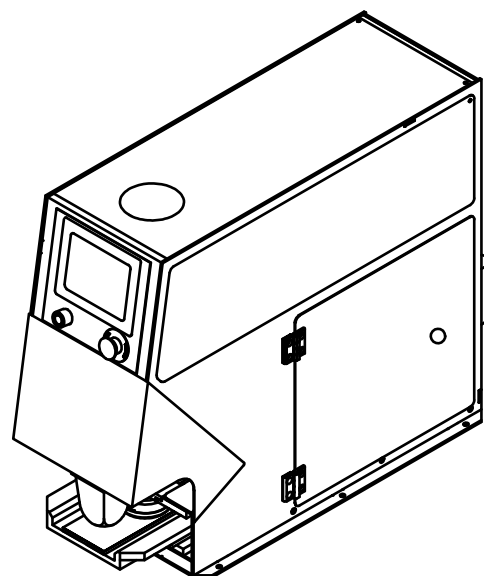

TASTIERA COMANDO  
ANTERIORE O POSTERIORE

DATI TECNICI

Peso 150 kg  
Alimentazione 400V 50/60Hz  
Assorbimento 2,2KW  
Corsa verticale tampone 120mm  
Corsa orizzontale clichè 100mm  
Dimensioni clichè 100x200mm  
Area stampa D.75mm  
Produzione oraria 3500/4000 battute

POSIZIONE PER  
SOSTITUZIONE  
NASTRO DI  
PULIZIA DEL  
TAMPONE

DENOMINAZIONE

INKPRINT KV09 1CE90

CORSA VERTICALE  
TAMPONE (mm)

120

Disegno di proprietà esclusiva di

**COMEC** Italia

Riproduzioni o cessioni interdette  
ai fini di legge