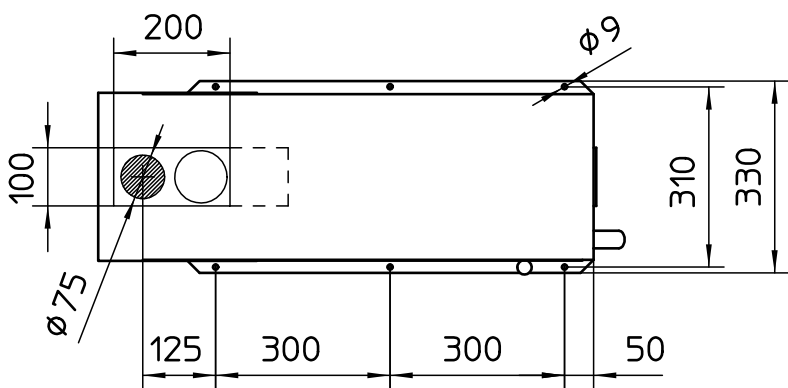

TASTIERA COMANDO  
ANTERIORE O POSTERIORE

DATI TECNICI

Peso 150 kg  
Alimentazione 400V 50/60Hz  
Assorbimento 2,2KW  
Corsa verticale tampone 120mm  
Corsa orizzontale clichè 100mm  
Dimensioni clichè 100x200mm  
Area stampa D.75mm  
Produzione oraria 3500/4000 battute

POSIZIONE PER  
SOSTITUZIONE  
NASTRO DI  
PULIZIA DEL  
TAMPONE

DENOMINAZIONE

INKPRINT KV09 1CE90

CORSA VERTICALE  
TAMPONE (mm)

120

Disegno di proprietà esclusiva di

**COMEC** Italia

Riproduzioni o cessioni interdette  
ai fini di legge