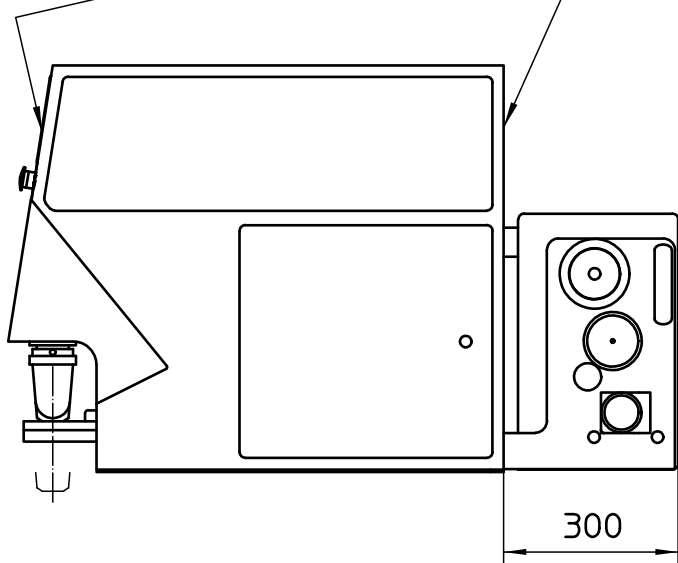

TASTIERA COMANDO  
ANTERIORE O POSTERIORE

DATI TECNICI

Peso 150 kg  
Alimentazione 400V 50/60Hz  
Assorbimento 2,2KW  
Corsa verticale tampone 120mm  
Corsa orizzontale clichè 100mm  
Dimensioni clichè 100x200mm  
Area stampa D.75mm  
Produzione oraria 3500/4000 battute

POSIZIONE PER  
SOSTITUZIONE  
NASTRO DI  
PULIZIA DEL  
TAMPONE

DENOMINAZIONE

INKPRINT KV09 1CE90

CORSA VERTICALE  
TAMPONE (mm)

120

Disegno di proprietà esclusiva di

**COMEC** Italia

Riproduzioni o cessioni interdette  
ai fini di legge